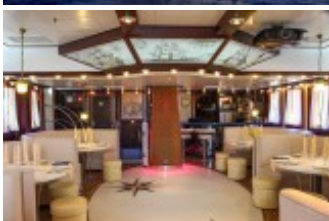

Passengers ship

S.M. Europe (PL), Zeil, Tweedehands yacht, Malta

€ 12.000.000,-

Gegevens

Bouwjaar: 2011
Tewaterlating: 0
Staat: zeer goed
Langte: 64,00 m
Breedte: 9,50 m m
Diepgang: 3.2 m
Gewicht: 700 000 kg
Materiaal Romp: Staal
Materiaal Opbouw: Aluminium
Zeiloppervlak: 1120 qm
Motortype: -Volvo
Aantal motoren: 1
Soort brandstof: Diesel
pk/kW: 650 / 478
Besturing: Elektrisch
Kajuiten: 18
Wc - natte/droge cel: 0
Scheepsbesturing: Hydraulisch stuurwiel
Vorige eigenaren: Eerste hand