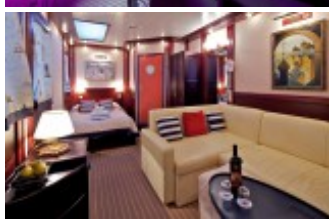

Passengers ship

S.M. Europe (PL), Zeil, Tweedehands yacht, Malta

€ 12.000.000,-

Gegevens

Bouwjaar: 2011
Tewaterlating: 0
Staat: zeer goed
Langte: 64,00 m
Breedte: 9,50 m m
Diepgang: 3.2 m
Gewicht: 700 000 kg
Materiaal Romp: Staal
Materiaal Opbouw: Aluminium
Zeiloppervlak: 1120 qm
Motortype: -Volvo
Aantal motoren: 1
Soort brandstof: Diesel
pk/kW: 650 / 478
Besturing: Elektrisch
Kajuiten: 18
Wc - natte/droge cel: 0
Scheepsbesturing: Hydraulisch stuurwiel
Vorige eigenaren: Eerste hand