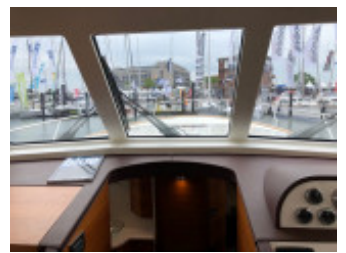

One Off Classic Cruiser 46

One Design (DK), Motore, Yacht nuovo, D Ostsee

€ 540.000,-

IVA documentabile

Dettagli

Anno di costruzione: 2018

Varo: 0

Stato: come nuovo