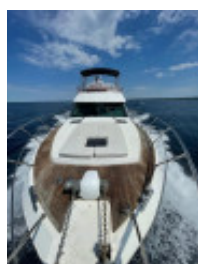

Horizon 48 Fly (New)

Horizon (TW), Motor, late usado, Kroatien Istrien

€ 125.000,-

Tributação da UE, VAT can't be stated separatly, VAT paid, IVA incluído

Detalhes

Ano de construção: 2000
 Lançamento: 2001
 Estado: bem cuidado
 Comprimento: 14,88 m
 Largura: 4,25 m m
 Calibrador: 1.25 m
 Material Casco: GRP
 Material Estrutura: GRP
 Drive:
 Tipo de motor: Caterpillar Diesel 3126 TA
 Número de motores: 2
 Tipo de combustível: Diesel
 CV/kW: 2 / 2
 Horas de serviço: 1650
 Tanque de água potável: 500 l
 Água não potável: 250 l
 Combustível: 1700 l
 Camarotes: 3
 Beliches: 6
 Quarto de WC / sala sanitária: 3

Equipamento

Instalações e divisão

2do. posto de comando em Fly, Camarote de popa, Camarote do proprietário, Camarote de convidados, Prateleira de equipamento, Posto de comando interior, Salão, Plataforma de banho em teca, Flybridge em teca, Escadas para o flybridge em teca, Cockpit em teca, Cabine em teca