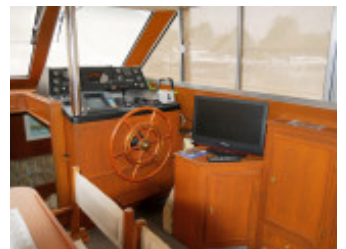

Pfeil 42

Pfeil (DE), Motor, Brugt yacht, DE

€ 99.900,-

EU-beskattet - nej, Moms inkluderet

Detaljer

Konstruktionsår: 1984
Første søsætning: 0
Længde: 13,28 m
Bredde: 4,00 m m
Dybgang: 1.1 m
Materiale Skrog: GRP grp
Motortype: Volvo Penta tamd 60 c
Antal modeller: 2
Brændstoftype: Diesel
Hk/kW: 260 / 191
Antal timer i drift: 2205
Ferskvandsbeholder: 1200 l
Motorbrændstof: 1500 l
Kabiner: 3
Køjer: 7
WC-rum/vådelement: 2