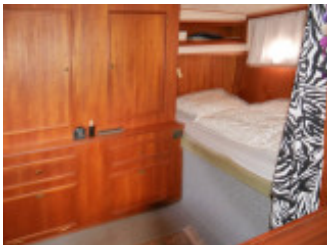

Pfeil 42

Pfeil (DE), Motor, Brugt yacht, DE

€ 99.900,-

EU-beskattet - nej, Moms inkluderet

Detaljer

Konstruktionsår: 1984
Første søsætning: 0
Længde: 13,28 m
Bredde: 4,00 m m
Dybgang: 1.1 m
Materiale Skrog: GRP grp
Motortype: Volvo Penta tamd 60 c
Antal modeller: 2
Brændstoftype: Diesel
Hk/kW: 260 / 191
Antal timer i drift: 2205
Ferskvandsbeholder: 1200 l
Motorbrændstof: 1500 l
Kabiner: 3
Køjer: 7
WC-rum/vådelement: 2