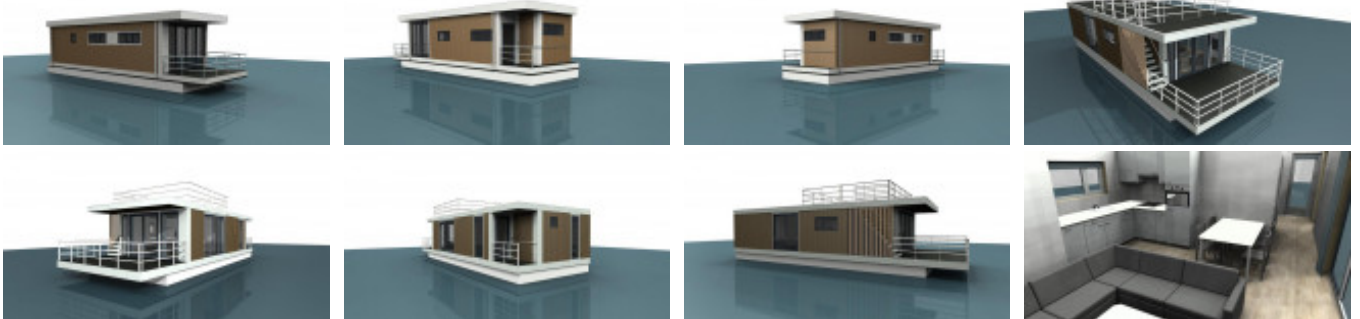

Vamos 1500 Nieuw ontwikkelde house boat ideaal geschikt voor de verhuur.

Neuyacht, NL In verkoophaven

€ 199.000,-

MwSt. inklusiv

Details

Baujahr: 2021
Erstwasserung: 0
Länge: 15,00 m
Breite: 4,00 m m
Tiefgang: 0.80 m
Kraftstoffart: other
Kojen: 4
WC/Nasszelle: 0

Ausstattungen

Beschreibung

Nieuw ontwikkelde house boat ideaal geschikt voor de verhuur. Deze House Boat Vamos 1500 is de eerste die in een serie van diverse afmetingen gebouwd zal worden. De indeling van deze boot is met twee slaapkamers, ruime badkamer, keuken en grote woonkamer met veel raampartijen ideaal geschikt als verhuurobject. We zoeken dan ook investeerders die deze boten in willen zetten in dag-, weekend- en/of weekverhuur. Ligplaatsen hebben wij al voor u in Lemmer. Hier willen we een House Boat resort van maken met alle gemakken om zorgeloos van de vakantie of weekendje weg te genieten. Heeft u interesse in een mooi rendement? Neemt u dan contact op met Robin via 0514-569123 of een mail naar broker@sailingworld.nl. Genoemde prijs is de vanafprijs af Lemmer zonder dakterras. Hierna kunt u nog kiezen voor extra pakketten zoals een motorpakket, ankerpakket, navigatiepakket, interieurpakket en terraspakket.

AllgemeinSonstiges: Buitenwerk

Terras aan voorzijde plusminus 10m2

Met WPC terrasonderdelen

Stalenframe aangepast i.v.m. drijvend chalet

I.p.v. standaard komt op ponton te staan !!

Kozijn ter hoogte van de hal

1790 x 600 zelfde raam als slaapkamer groot

RVS hekwerk op voorste terras en bij entree

en reling op rechteraanzicht (Achterzijde)

Terras achterzijde 50 cm vlgs. tek.

Voordeur verdiept inbouwen

Kozijnen in kleur