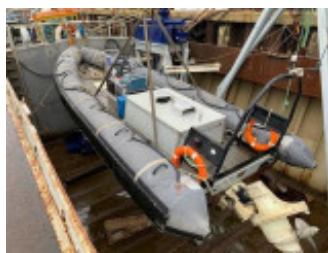

PACIFIC CRAFT PACIFIC 22

Moottori, Käytetty purjealus, GB Leigh-on-Sea, UNITED KINGDOM

€ 7.882,-

ALV yksinoikeudella

Yksityiskohdat

Valmistusvuosi: 1990

Vesillelasku: 0

Pituus: 6,71 m

Leveys: 2,44 m m

Syväys: 0.3048 m

Paino: 1600.000 kg

Moottorityyppi: 1 x 6 L Mermaid 180HP

Moottorimäärä: 1

Polttoainetyyppi: Diesel

PS/kW: 180 / 132

WC-tilat: 0