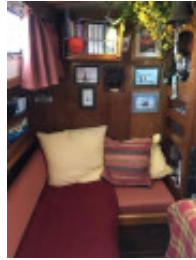

SCHELDESCHOUW SCHELDESCHOUW 30

Segelyacht, Gebrauchtyacht, GB Titchmarsh, Essex, UNITED KINGDOM

€ 22.682,-

MwSt. exklusiv

Details

Baujahr: 1971
Erstwasserung: 0
Länge: 9,14 m
Breite: 3,66 m m
Tiefgang: 1.2192 m
Gewicht: 6000.000 kg
Motortyp: 1 x 2020
Motoranzahl: 1
Kraftstoffart: Diesel
PS/kW: 25 / 18
Betriebsstunden: 30
Kabinen: 2
Kojen: 4
WC/Nasszelle: 0