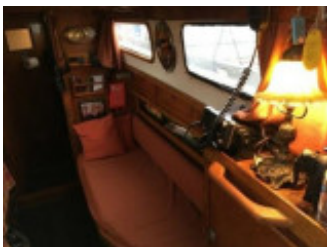

SCHELDESCHOUW SCHELDESCHOUW 30

Segelyacht, Gebrauchtyacht, GB Titchmarsh, Essex, UNITED KINGDOM

€ 22.682,-

MwSt. exklusiv

Details

Baujahr: 1971
Erstwasserung: 0
Länge: 9,14 m
Breite: 3,66 m m
Tiefgang: 1.2192 m
Gewicht: 6000.000 kg
Motortyp: 1 x 2020
Motoranzahl: 1
Kraftstoffart: Diesel
PS/kW: 25 / 18
Betriebsstunden: 30
Kabinen: 2
Kojen: 4
WC/Nasszelle: 0