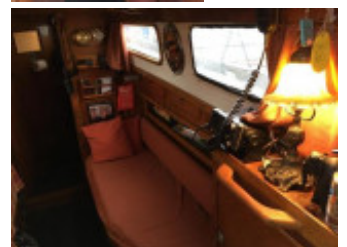

SCHELDESCHOUW SCHELDESCHOUW 30

Segelyacht, Gebrauchtyacht, GB Titchmarsh, Essex, UNITED KINGDOM

€ 22.682,-

MwSt. exklusiv

Details

Baujahr: 1971
Erstwasserung: 0
Länge: 9,14 m
Breite: 3,66 m m
Tiefgang: 1.2192 m
Gewicht: 6000.000 kg
Motortyp: 1 x 2020
Motoranzahl: 1
Kraftstoffart: Diesel
PS/kW: 25 / 18
Betriebsstunden: 30
Kabinen: 2
Kojen: 4
WC/Nasszelle: 0