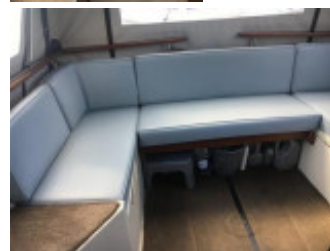

BIRCHWOOD BIRCHWOOD 290

Birchwood (UK), Motore, Yacht di seconda mano, GB Worcestershire, UNITED KINGDOM

€ 22.626,-

Tassazione UE - no, IVA esclusiva

Dettagli

Anno di costruzione: 1982

Varo: 0

Lunghezza: 8,84 m

Larghezza: 3,05 m m

Pescaggio: 0.9144 m

Peso: 1814.000 kg

Tipo motore: 2 x Mermaid 60

Numero di motori: 2

Tipo di carburante: Diesel

CV/kW: 60 / 44

Cabine: 2