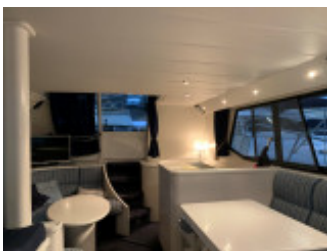

Neptunus 145 Fly (New price)

Neptunus Yachts (NL), Motor, Brugt yacht, Deutschland Ostsee

€ 189.000,-

EU-beskattet, VAT can't be stated separatly

Detaljer

Konstruktionsår: 1991
Første søsætning: 0
Stat: velholdt
Længde: 14,50 m
Bredde: 4,50 m m
Dybgang: m
Motortype: Volvo Penta TAMD 71B
Antal modeller: 2
Brændstoftype: Diesel
Hk/kW: 2 / 1
Antal timer i drift: 2300
Kabiner: 3
Køjer: 6
WC-rum/vådelement: 0
Trailer: without Trailer