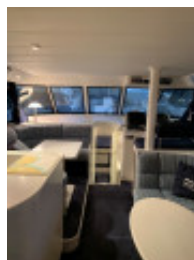

Neptunus 145 Fly (New price)

Neptunus Yachts (NL), Motor, Brugt yacht, Deutschland Ostsee

€ 189.000,-

EU-beskattet, VAT can't be stated separatly

Detaljer

Konstruktionsår: 1991
Første søsætning: 0
Stat: velholdt
Længde: 14,50 m
Bredde: 4,50 m m
Dybgang: m
Motortype: Volvo Penta TAMD 71B
Antal modeller: 2
Brændstoftype: Diesel
Hk/kW: 2 / 1
Antal timer i drift: 2300
Kabiner: 3
Køjer: 6
WC-rum/vådelement: 0
Trailer: without Trailer