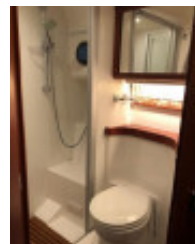

Nimbus 42 Nova Coupe (New price)

Motore, Yacht nuovo, Schweden Informationen auf Anfrage

€ 299.000,-

Tassazione UE, VAT can't be stated separatly, VAT paid, IVA inclusa

Dettagli

Anno di costruzione: 2009
Varo: 2009
Stato: ben conservato
Lunghezza: 12,50 m
Larghezza: 3,90 m m
Pescaggio: 0.90 m
Bordo libero: 0
Peso: 8800 kg
Materiale Scafo: GRP blau
Materiale Struttura: GRP weiß
Drive:
Tipo motore: Volvo Penta D6 EVC
Numero di motori: 2
Tipo di carburante: Diesel
CV/kW: 2 / 2
Ore di esercizio: 911
Serbatoio acqua dolce: 400 l
Acqua industriale: 150 l
Carburante: 2x500 l
Cabine: 3+Sal
Cucette a castello: 6
N. di cuccette extra: 2
Area WC/Locale igienico-sanitario: 2
Governo dell'imbarcazione: Comando timone idraulico
Trailer: without Trailer

Attrezzatura

Installazioni e ripartizione

Cabina di prua, Cabina per ospiti, Porta-attrezzi cernierato, Posto di governo interno, Salone, Piattaforma da bagno in tek, Cordoli della passerella in tek, Prua in tek, Cabina di pilotaggio in tek, Tek in cabina

Accessori

Scaletta per immersione, Piattaforma per immersione, Timone propulsore di prua, Lettore CD, Tavola del pozzetto, Boccaporto sul ponte, Impianto di pressione idraulica, Parabordo, Cima d'ormeggio, Ventola parabrezza, Doccia a poppa calda/fredda, Riscaldamento, Speaker, Radio, Stabilizzatori di assetto el./idr., Vernice sottomarina, Impianto acqua calda