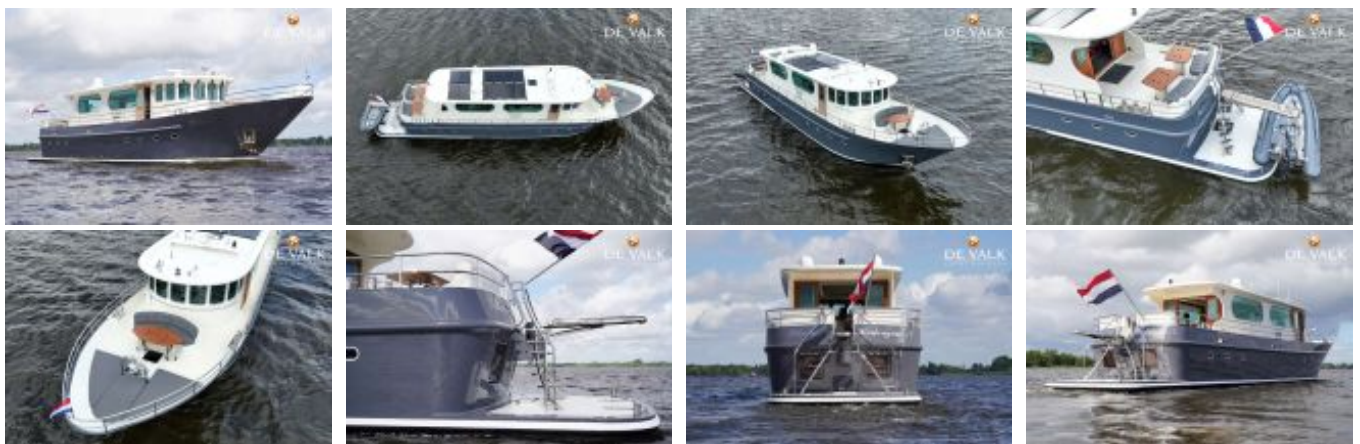

# Multiship Superior 2400 ALU

Motore, Yacht di seconda mano, NL Contact De Valk Loosdrecht

€ 995.000,-

IVA inclusa

## Dettagli

Anno di costruzione: 1993

Varo: 0

Lunghezza: 23,70 m

Larghezza: 5,17 m m

Pescaggio: 1.40 m

Peso: 40000 kg

Tipo motore: MTU shaft

Numero di motori: 2

Tipo di carburante: diesel  
CV/kW: 600 / 441  
Ore di esercizio: 390  
Cabine: 3  
Cucette a castello: 6  
Area WC/Locale igienico-sanitario: 0