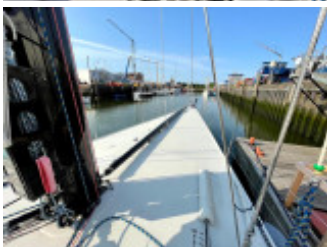

# Eric Goetz Custom Sailboats 80

Seil, Bruktyacht, DE Cuxhaven

Pris på forespørsel

EU-skatt betalt - nei, Moms eksklusive