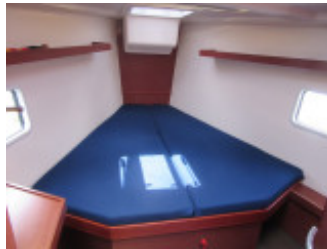

## Detaljer

Konstruktionsår: 2021  
Første søsætning: 0  
Længde: 12,40 m  
Bredde: 4,17 m m  
Dybgang: 2.07 m  
Ståhøjde: 2.00  
Vægt: 10100 kg  
Materiale Skrog: GRP  
Motortype: Yanmar  
Antal modeller: 1  
Brændstoftype: Diesel  
Hk/kW: 40 / 29  
Kabiner: 3  
Køjer: 6  
WC-rum/vådelement: 3  
Trailer: without Trailer