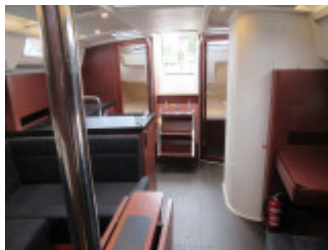

Hanse 388

Hanse Yachts (DE), Zeil, Tweedehands yacht, DE Breege

€ 219.900,-

BTW inbegrepen

Gegevens

Bouwjaar: 2022

Tewaterlating: 0

Langte: 11,40 m