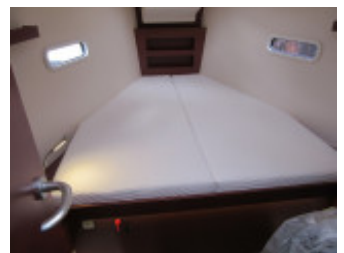

Hanse 388

Hanse Yachts (DE), Segelyacht, Gebrauchyacht, DE Breege

€ 219.900,-

MwSt. inklusiv

Details

Baujahr: 2022

Erstwasserung: 0

Länge: 11,40 m