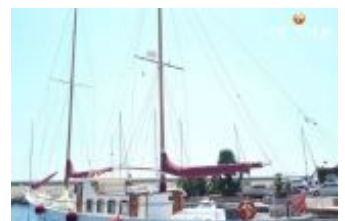

## Detalles

Año construcción: 1932

Lanzamiento: 0

Eslora: 27,55 m

Manga: 4,72 m m

Calado: 2.30 m

Peso: 90000 kg

Tipo de motor: volvo shaft