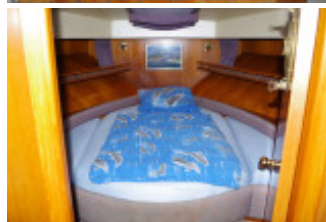

President 445

Edership (TW), Motor, Brugt yacht, Deutschland Norddeutschland

€ 139.000,-