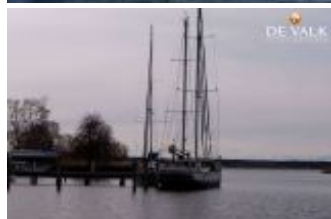

Stagesegel-Ketsch 28

Sejl, Brugt yacht, DE Contact De Valk Kiel

€ 289.000,-

Moms inkluderet

Detaljer

Konstruktionsår: 1894

Første søsætning: 0

Længde: 24,05 m

Bredde: 5,06 m m

Dybgang: 2.30 m

Vægt: 30000 kg

Motortype: Mercedes Benz shaft

Antal modeller: 1

Brændstoftype: diesel
Hk/kW: 0 / 0
Kabiner: 4
Køjer: 14
WC-rum/vådelement: 0

Udstyr

Beskrivelse