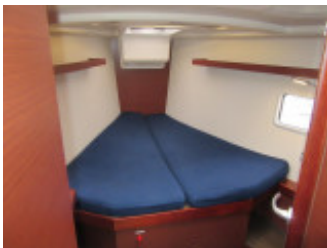

Hanse 418

Hanse Yachts (DE), Sejl, Brugt yacht, DE Breege

€ 286.000,-

Moms inkluderet

Detaljer

Konstruktionsår: 2023

Første søsætning: 0

Længde: 12,40 m

Bredde: 4,17 m m
Dybgang: 1.74 m
Vægt: 10100 kg
Materiale Skrog: GRP
Antal modeller: 1
Brændstoftype: Diesel
Hk/kW: 40 / 29
Kabiner: 3
Køjer: 6
WC-rum/vådelement: 5
Trailer: without Trailer

Udstyr

Udførelse og skillerum