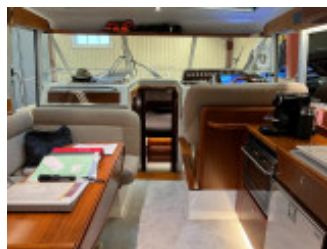

Nimbus 42 Nova Coupé (New)

Nimbus (SE), Motor, late usado, Schweden Nähe Göteborg

€ 269.000,-

Tributação da UE, VAT can't be stated separatly, VAT paid, IVA incluído

Detalhes

Ano de construção: 2006

Lançamento: 2006

Estado: bem cuidado

Comprimento: 12,50 m

Largura: 3,95 m m

Calibrador: m

Peso: 9000 kg

Material Casco: GRP

Material Estrutura: GRP

Drive: