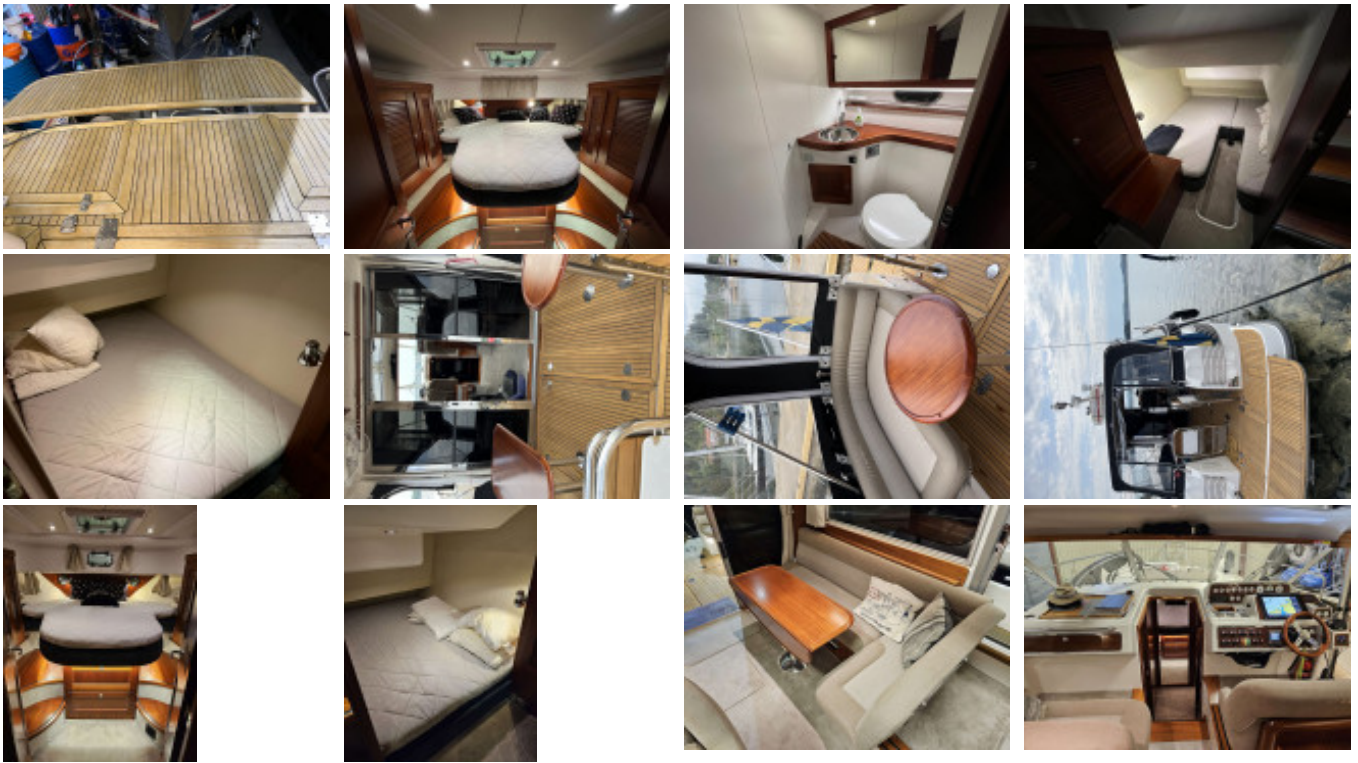

Nimbus 42 Nova Coupé (New)

Nimbus (SE), Motor, late usado, Schweden Nähe Göteborg

€ 269.000,-

Tributação da UE, VAT can't be stated separatly, VAT paid, IVA incluído

Detalhes

Ano de construção: 2006

Lançamento: 2006

Estado: bem cuidado

Comprimento: 12,50 m

Largura: 3,95 m m

Calibrador: m

Peso: 9000 kg

Material Casco: GRP

Material Estrutura: GRP

Drive: