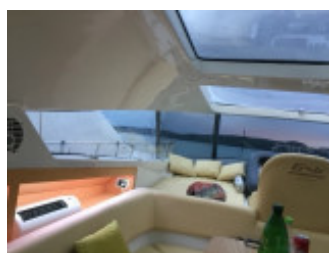

## Yksityiskohdat

Valmistusvuosi: 2009

Vesillelasku: 2009

Tila: hyvin hoidettu

Pituus: 14,10 m

Leveys: 4,47 m m

Syväys: m

Materiaali Runko: GRP