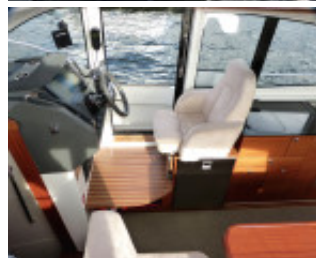

Nimbus 365 Coupé - VERKAUFT! (Sold)

Nimbus (SE), Κινητήρες, Μεταχειρισμένη θαλαμηγός, Deutschland Berlin

Τιμή κατόπιν αιτήσεως

VAT included

JOPP - BOOTE & YACHTEN
YACHTHANDEL SEIT 2003

Yachthandel seit 2003

Jopp - Boote & Yachten

Sie möchten Ihre Yacht verkaufen?

Sprechen Sie uns gerne an !

Αυτόματος πιλότος, Βαθόμετρο, Plotter with GPS, Πυξίδα, ένδειξη γωνίας πηδαλίου, Sumlog, Ασύρματο VHF

Ασφάλεια

Κουπαστή, Ρυθμιζόμενος ηλεκτρικός προβολέας

Πρόσθετα εξαρτήματα

Σκάλα μπάνιου, Πλατφόρμα μπάνιου, Σερβοκινητήρας πλώρης, ανεμιστήρας αλεξήνεμου, Ντους στην πρύμη, ζεστό/κρύο, Stern thruster, Πόρτα πρύμης στην πλατφόρμα μπάνιου, Θέρμανση, Ραδιόφωνο, Μαξιλάρι ηλίου στην πλώρη, Ηλεκτρική/Υδραυλική διάταξη ισοστάθμισης, Κεραία τηλεόρασης, Εξοπλισμός θερμού νερού