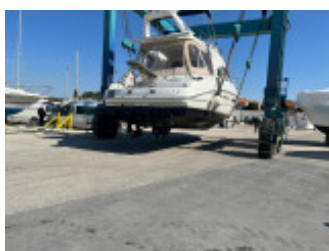

Sealine 42.5 Fly (New price)

Sealine (GB), Motore, Yacht di seconda mano, Kroatien Dalmatien

€ 229.000,-

Tassazione UE, IVA documentabile, IVA inclusa

Dettagli

Anno di costruzione: 2007

Varo: 0

Stato: ben conservato

Lunghezza: 12,90 m
Larghezza: 4,21 m m
Pescaggio: 1.0 m
Materiale Scafo: GRP
Materiale Struttura: GRP
Tipo motore: Volvo Penta D6
Numero di motori: 2
Tipo di carburante: Diesel
CV/kW: 2 / 2
Ore di esercizio: 720
Carburante: 1400 l
Cabine: 2
Cucette a castello: 4
Area WC/Locale igienico-sanitario: 2

Attrezzatura

Installazioni e ripartizione

2. Posto di pilotaggio su ponte di comando, Cabina di prua, Cabina proprietario, Ponte di comando, Porta-attrezzi, Porta-attrezzi cernierato, Posto di governo interno, Salone