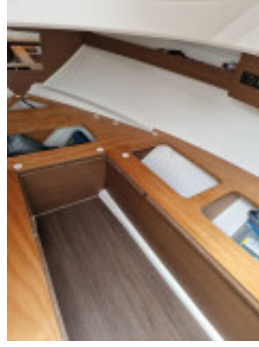

Détails

Année de construction: 2022

Première mise à eau: 0

État: état neuf

Longueur: 7,16 m

Largeur: 2,51 m m

Tirant d'eau: m

Matériau Coque: GRP

Matériau Structure: GRP

Drive:

Type de moteur: Suzuki DF175APX

Nombre de moteurs: 1

Type de carburant: Essence

CV/kW: 1 / 1

Heures de service: 68

Cabines: 1

Couchettes: 2

Toilettes / salle d'eau: 1

Équipement

Équipement & disposition intérieure

Cabine avant, Teck sur la plate-forme de bain, Teck dans le cockpit

Technique

Prise de courant 12V, Ancre, Baille à mouillage, Cabestan avant

Navigation

Échosondeur, Traceur de route

Sécurité

Engine alarm, Feux de navigation

Bâches & tauds

Bimini-top

Accessoires

Échelle de bain, Plate-forme de bain, Pare-battage, Bitte d'amarrage, Speaker, Sunbeds, Options supplémentaires