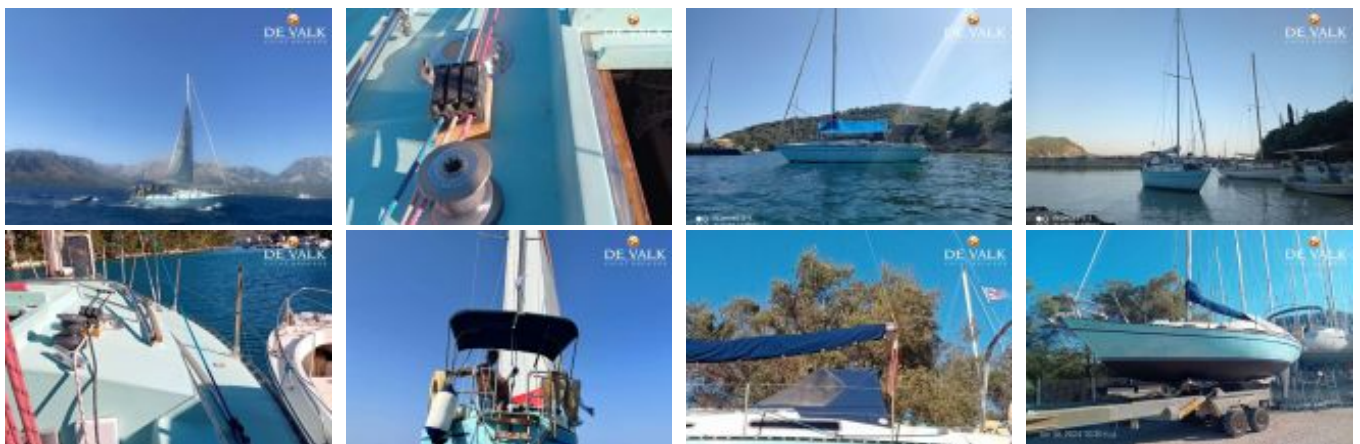

# Sadler 32

Sadler (GB), парусное судно, яхта б/у, GR Contact De Valk Corfu

€ 36.000,-

VAT exclusive

## детали

год изготовления: 1983

первый спуск на воду: 0

длина: 9,78 m

ширина: 3,20 m m

осадка: 1.45 m

вес: 4000 kg

тип мотора: WESTERBECKE