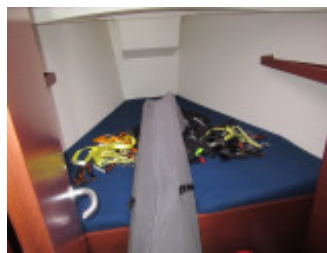

Hanse 348

Hanse Yachts (DE), Segelyacht, Gebrauchtyacht, DE Breege

€ 156.000,-

Details

Baujahr: 2022

Erstwasserung: 0

Länge: 10,40 m

Breite: 3,50 m m
Tiefgang: 1.55 m
Motortyp: Yanmar
Motoranzahl: 1
Kraftstoffart: Diesel
PS/kW: 30 / 22
Kabinen: 3
Kojen: 6
WC/Nasszelle: 3
Trailer: ohne Trailer

3 Kabinen Dieselheizung Kühlzelle Radio mit CD-Player Warmwasser + Dusche Gasherd Noce Nero Fußboden
Interior

3 cabins diesel heater refrigerator cell stereo-radio FM AM with CD player hot water boiler + shower stove with oven
floor boards Noce Nero
Extras