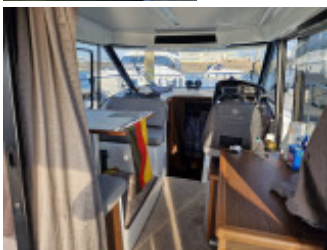

## Dettagli

Anno di costruzione: 2017

Varo: 0

Stato: ben conservato  
Lunghezza: 8,90 m  
Larghezza: 2,99 m m  
Pescaggio: m  
Materiale Scafo: GRP  
Materiale Struttura: GRP  
Drive:  
Tipo motore: Yamaha Aussenborder 300  
Numero di motori: 1  
Tipo di carburante: Benzina  
CV/kW: 1 / 1  
Ore di esercizio: 550  
Cabine: 2  
Cucette a castello: 4  
Area WC/Locale igienico-sanitario: 1

### Installazioni e ripartizione

Cabina di prua, Cabina per ospiti, Cabina di pilotaggio in tek