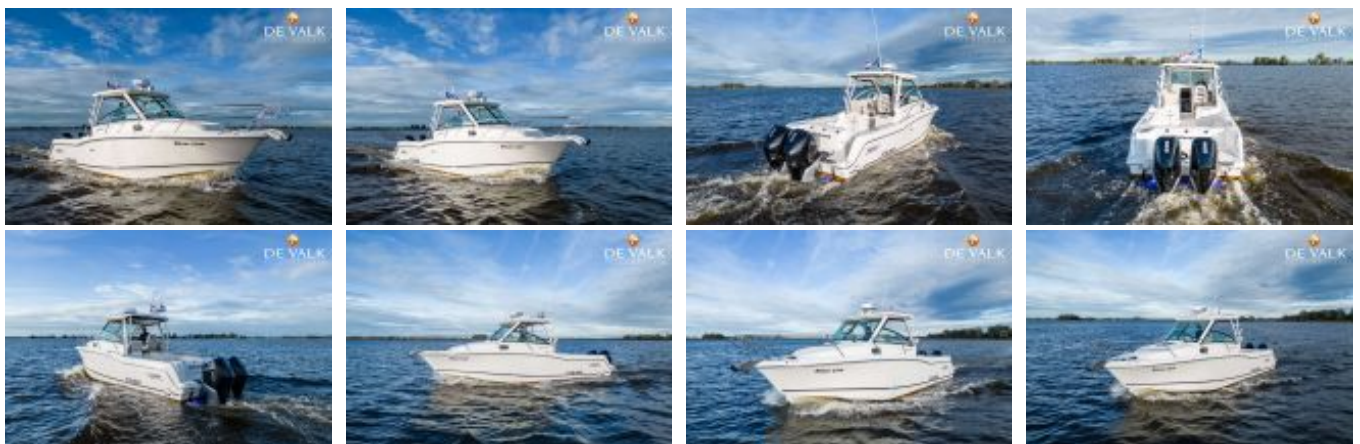

Boston Whaler 285 Conquest Pilothouse

Boston Whaler (US), Silnik, Jacht używany, NL Contact De Valk Loosdrecht

€ 299.000,-

z VAT

Szczegóły

Rok budowy: 2022

Pierwsze wodowanie: 0

Długość: 8,51 m

Szerokość: 2,90 m m

Zanurzenie: 0.50 m

Ciezar: 4000 kg

Rodzaj silnika: Mercury outboard

Ilość silników: 2

Rodzaj paliwa: petrol
KM/kW: 250 / 184
Godziny urzędowania: 104
Kabiny: 1
Koje: 4
Pomieszczenie WC/mokra komora: 0