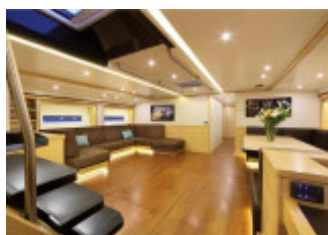

# Wally 107

Sejl, Brugt yacht, ES Palma de Mallorca

€ 6.900.000,-

EU-beskattet - nej, Moms inkluderet

Detaljer

Konstruktionsår: 2012  
Første søsætning: 0  
Længde: 32,55 m  
Bredde: 7,20 m m  
Dybgang: m  
Antal modeller: 1  
WC-rum/vådelement: 0