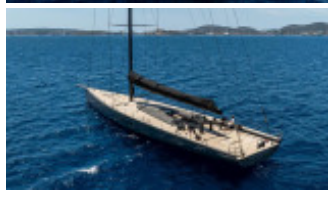

Wally 107

Seil, Bruktyacht, ES Palma de Mallorca

€ 6.900.000,-

EU-skatt betalt - nei, Moms er inkludert

Detaljer

Byggeår: 2012
Sjøsatt første gang: 0
Lengde: 32,55 m
Bredde: 7,20 m m
Dyptgående: m
Motorantall: 1
WC-rom/dusjrom: 0