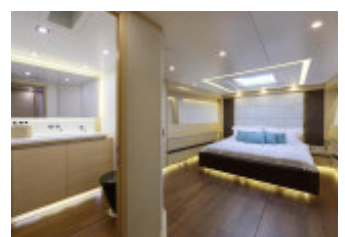

Wally 107

Seil, Bruktyacht, ES Palma de Mallorca

€ 6.900.000,-

EU-skatt betalt - nei, Moms er inkludert

Detaljer

Byggeår: 2012
Sjøsatt første gang: 0
Lengde: 32,55 m
Bredde: 7,20 m m
Dyptgående: m
Motorantall: 1
WC-rom/dusjrom: 0