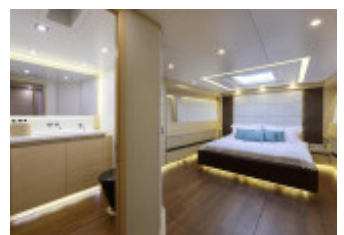

# Wally 107

Sejl, Brugt yacht, ES Palma de Mallorca

€ 6.900.000,-

EU-beskattet - nej, Moms inkluderet

Detaljer

Konstruktionsår: 2012  
Første søsætning: 0  
Længde: 32,55 m  
Bredde: 7,20 m m  
Dybgang: m  
Antal modeller: 1  
WC-rum/vådelement: 0