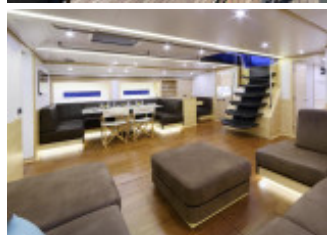

# Wally 107

Sejl, Brugt yacht, ES Palma de Mallorca

€ 6.900.000,-

EU-beskattet - nej, Moms inkluderet

Detaljer

Konstruktionsår: 2012  
Første søsætning: 0  
Længde: 32,55 m  
Bredde: 7,20 m m  
Dybgang: m  
Antal modeller: 1  
WC-rum/vådelement: 0