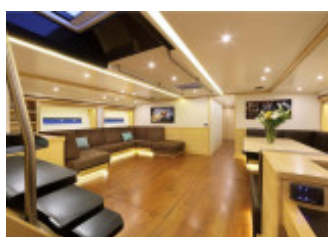

Wally 107

Seil, Bruktyacht, ES Palma de Mallorca

€ 6.900.000,-

EU-skatt betalt - nei, Moms er inkludert

Detaljer

Byggeår: 2012
Sjøsatt første gang: 0
Lengde: 32,55 m
Bredde: 7,20 m m
Dyptgående: m
Motorantall: 1
WC-rom/dusjrom: 0