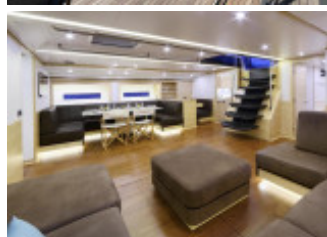

Wally 107

Seil, Bruktyacht, ES Palma de Mallorca

€ 6.900.000,-

EU-skatt betalt - nei, Moms er inkludert

Detaljer

Byggeår: 2012
Sjøsatt første gang: 0
Lengde: 32,55 m
Bredde: 7,20 m m
Dyptgående: m
Motorantall: 1
WC-rom/dusjrom: 0