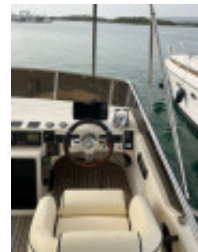

Nimo 360 Fly (New)

Nimo Marin (SE), Motore, Yacht di seconda mano, Kroatien Dalmatien

Prezzo a richiesta

Tassazione UE, IVA inclusa

Dettagli

Anno di costruzione: 1993

Varo: 0

Stato: average

Lunghezza: 10,30 m

Larghezza: 3,70 m m

Pescaggio: m

Materiale Scafo: GRP

Materiale Struttura: GRP

Drive:

Tipo motore: Volvo Penta A41 DP Turbodiesel

Numero di motori: 2