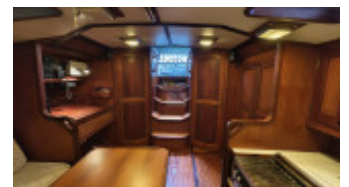

Feltz Aluminium One Off

Aluminium Schiffswerft Lübeck, Sejl, Brugt yacht, Deutschland Norddeutschland

€ 39.000,-

Detaljer

Konstruktionsår: 1985

Første søsætning: 0

Længde: 12,71 m

Bredde: 4,25 m m