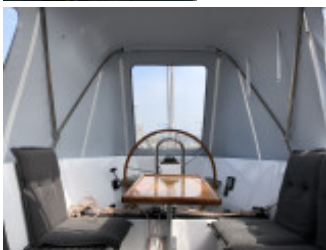

Feltz Aluminium One Off

Aluminium Schiffswerft Lübeck, Sejl, Brugt yacht, Deutschland Norddeutschland

€ 39.000,-

Detaljer

Konstruktionsår: 1985

Første søsætning: 0

Længde: 12,71 m

Bredde: 4,25 m m

Dybgang: 2.20 m

Ståhøjde: 1.84

Vægt: 9500.00 kg

Materiale Konstruktion: Aluminium Aluminium

Rig: , Grossschottraveller, Achterstagsspanner

Motortype: Volkswagen Golf

Antal modeller: 1

Brændstoftype: Diesel