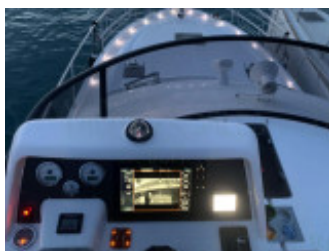

Bavaria Virtess 420 Fly (Neuer Preis)

Bavaria (DE), Motoryacht, Gebrauchtyacht, Croatia Infos anfragen

€ 450.000,-

EU versteuert - nein, MwSt. nicht bezahlt, MwSt. exklusiv

Details

Baujahr: 2023
Erstwasserung: 0
Zustand: gepflegt
Länge: 12,40 m
Breite: 4,20 m m
Tiefgang: m
Material Rumpf: GFK
Material Aufbau: GFK
Antrieb:
Motortyp: Volvo Penta D6 440
Motoranzahl: 2
Kraftstoffart: Diesel
PS/kW: 2 / 1
Betriebsstunden: 160
Kabinen: 3
Kojen: 6
WC/Nasszelle: 0

Bavaria Virtess 420 Fly, a 2023 model it is the ideal family boat with its 3-cabin layout and abundance of options. This stunning vessel is equipped with the robust twin Volvo Penta engines, ensuring a powerful and smooth ride on the water. In impeccable, like-new condition, this yacht comes with the added peace of mind of being under warranty until April 2025, with the engines covered until April 2027.