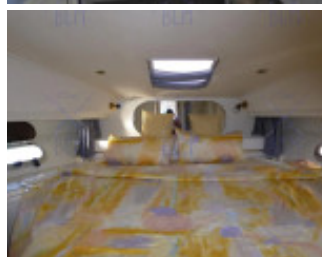

Neptunus Yachts 138 Fly (New price)

Neptunus Yachts (NL), Motor, Yate usado, Kroatien Nähe Split

€ 109.000,-

Impuestos pagados en UE, VAT paid, IVA incluido

Detalles

Año construcción: 1991
Lanzamiento: 0
Estado: bien mantenido
Eslora: 15,00 m
Manga: 4,40 m m
Calado: 1,10 m
Altura bajo cubierta: 1,95
Peso: 15000 kg
Material Casco: Poliéster
Material Estructura: Poliéster
Drive:
Tipo de motor: Iveco 8361
Cantidad motores: 2
Tipo de combustible: Diesel
CV/Kw.: 2 / 1
Depósito de agua dulce: 800 l
Combustible: 1600 l
Cabinas: 3
Camarotes: 6
Cuarto de WC/celda sanitaria: 2

Equipo

Descripción

Neptunus Yachts 138 Fly - Year built: 1991
well maintained condition - second hand
Berth can be taken over

Length: 15,00 m - Width: 4,40 m - Draft: 1,10 m Cabins: 3 - Bathrooms: 2
2 x Iveco 8361 (2 x 370 hp)
Tank: 1,600 liters - Water: 800 liters - Headroom: 1.95 m - Weight: 15,000 kg