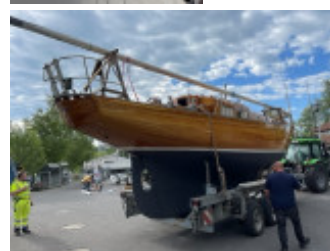

Matthiesen & Paulsen 7,5 KR Seefahrtskreuzer

Purje, Käytetty purjealus, NL In verkoophaven

€ 39.000,-

ALV sisältyy

Yksityiskohdat

Valmistusvuosi: 1963

Vesillelasku: 0

Pituus: 11,52 m

Leveys: 3,15 m m

Syväys: 1.56 m

Seisomakorkeus: 1.90

Paino: 8360 kg

Materiaali Runko: Puu

Mootorityyppi: Nanni 4.190 HE

Mootorimäärä: 1

Polttoainetyyppi: Diesel

Absolute beauty! Very well maintained sailing yacht!

Very beautiful and well maintained sailboat, really a picture of a boat! Super nice lines plan, very cozy interior with headroom, 3 + 2 berths, lots of closet space, refrigerator, stove, stove, strong engine. This boat can be viewed in Molkwerum after making an appointment, please call us for more information 0514-569123 or an email to broker@sailingworld.nl.