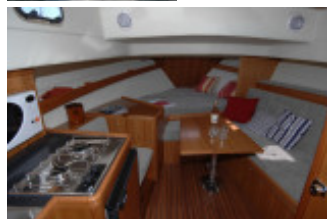

Rh a 850 Open

Rh a, Κινητ ρες, Καινούργια θαλαμηγός, FR

  326.338,-

VAT included

στοιχεία

Έτος κατασκευής: 2024

Έναρξη: 0

Μήκος: 9,75 m

Πλάτος: 3,30 m m

Μετρητής: 0.85 m

Ελεύθερο ύψος: 1.85