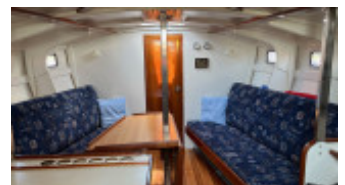

Visie 935

Segel, Begagnad yacht, NL In verkoophaven

€ 19.500,-

Moms ingår

Detaljer

Byggår: 1991

Första sjösättning: 0

Längd: 9,35 m
Bredd: 3,30 m m
Djupgång: 1.35 m
Ståhöjd: 1.85
Material Skrov: Trä
Motortyp: RUGGERINI
Motorantal: 1
Bränslesort: Diesel
hk/kW: 20 / 15
Kojer: 6
WC-rum/våtutrymme: 0
Trailer: without Trailer

Sprayhood

Tillbehör

Badstege

Beskrivning

Attractive yacht with good sailing characteristics

Nice and cozy sailing yacht built in plywood, modern interior, good sailing characteristics. Dexe boat you can view in our fat marina in Marina Warns.