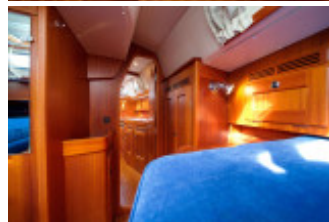

HALLBERG RASSY HALLBERG RASSY 40

Hallberg Rassy (SE), Segelyacht, Gebrauchtyacht, NL In verkoophaven, NETHERLANDS

€ 252.500,-

MwSt. inklusiv

Details

Baujahr: 2004
Erstwasserung: 0
Länge: 12,40 m
Breite: 3,82 m m
Tiefgang: 1.99 m
Motortyp: Volvo Penta
Motoranzahl: 1
Kraftstoffart: Diesel
Kabinen: 2
WC/Nasszelle: 0