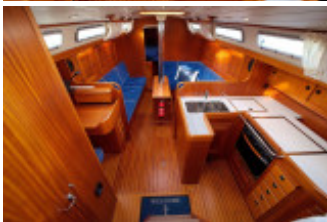

HALLBERG RASSY HALLBERG RASSY 40

Hallberg Rassy (SE), Segelyacht, Gebrauchtyacht, NL In verkoophaven, NETHERLANDS

€ 252.500,-

MwSt. inklusiv

Details

Baujahr: 2004
Erstwasserung: 0
Länge: 12,40 m
Breite: 3,82 m m
Tiefgang: 1.99 m
Motortyp: Volvo Penta
Motoranzahl: 1
Kraftstoffart: Diesel
Kabinen: 2
WC/Nasszelle: 0