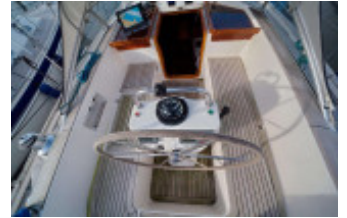

HALLBERG RASSY HALLBERG RASSY 40

Hallberg Rassy (SE), Segelyacht, Gebrauchtyacht, NL In verkoophaven, NETHERLANDS

€ 252.500,-

MwSt. inklusiv

Details

Baujahr: 2004
Erstwasserung: 0
Länge: 12,40 m
Breite: 3,82 m m
Tiefgang: 1.99 m
Motortyp: Volvo Penta
Motoranzahl: 1
Kraftstoffart: Diesel
Kabinen: 2
WC/Nasszelle: 0