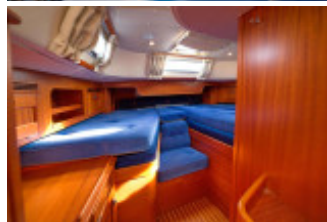

HALLBERG RASSY HALLBERG RASSY 40

Hallberg Rassy (SE), Segelyacht, Gebrauchtyacht, NL In verkoophaven, NETHERLANDS

€ 252.500,-

MwSt. inklusiv

Details

Baujahr: 2004
Erstwasserung: 0
Länge: 12,40 m
Breite: 3,82 m m
Tiefgang: 1.99 m
Motortyp: Volvo Penta
Motoranzahl: 1
Kraftstoffart: Diesel
Kabinen: 2
WC/Nasszelle: 0