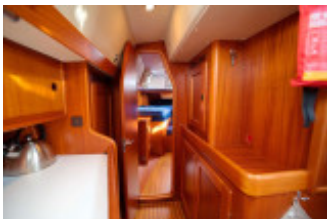

HALLBERG RASSY HALLBERG RASSY 40

Hallberg Rassy (SE), Segelyacht, Gebrauchtyacht, NL In verkoophaven, NETHERLANDS

€ 252.500,-

MwSt. inklusiv

Details

Baujahr: 2004
Erstwasserung: 0
Länge: 12,40 m
Breite: 3,82 m m
Tiefgang: 1.99 m
Motortyp: Volvo Penta
Motoranzahl: 1
Kraftstoffart: Diesel
Kabinen: 2
WC/Nasszelle: 0