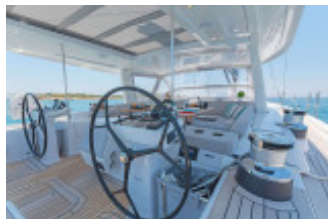

# HANSE YACHTS HANSE 675

Hanse Yachts (DE), Segel, Begagnad yacht, GR Athens, Athens, GREECE

€ 890.000,-

Beskattad i EU - nej, Moms exklusiv