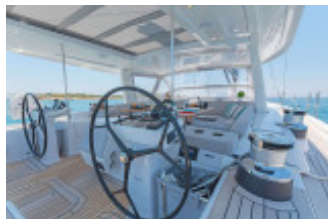

HANSE YACHTS HANSE 675

Hanse Yachts (DE), Segelyacht, Gebrauchtyacht, GR Athens, Athens, GREECE

€ 890.000,-

EU versteuert - nein, MwSt. exklusiv

Details

Baujahr: 2017
Erstwasserung: 0
Länge: 20,50 m
Breite: 5,90 m m
Tiefgang: 3.1 m
Motoranzahl: 1
Kraftstoffart: Diesel
PS/kW: 230 / 169
Betriebsstunden: 1225
Kabinen: 3
Kojen: 6
WC/Nasszelle: 0