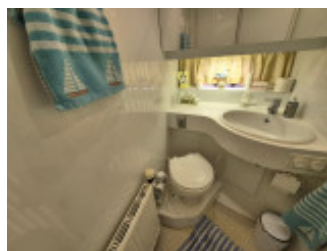

129 EXPRESS

Neptunus Yachts (NL), Motor, Tweedehands yacht, DE Germany

€ 135.600,-

Belasting betaald in de EU - neen, BTW inbegrepen

Gegevens

Bouwjaar: 1995
Tewaterlating: 0
Langte: 12,90 m
Breedte: 4,20 m m
Diepgang: 1.2 m
Gewicht: 15000 kg
Motortype: IVECO 8061 SMR25
Aantal motoren: 2
Soort brandstof: Diesel
pk/kW: 250 / 184
Bedrijfsuren: 2100
Brandstof: 1300 l
Kajuiten: 2
Kooien: 4
Wc - natte/droge cel: 0