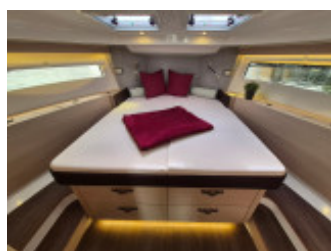

11 FLYLOUNGE

Delphia (PL), Motoryacht, Gebrauchyacht, DE Germany

€ 379.000,-

EU versteuert - nein, MwSt. inklusiv