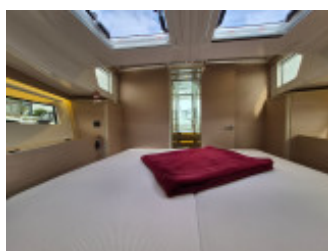

11 FLYLOUNGE

Delphia (PL), Motoryacht, Gebrauchyacht, DE Germany

€ 379.000,-

EU versteuert - nein, MwSt. inklusiv