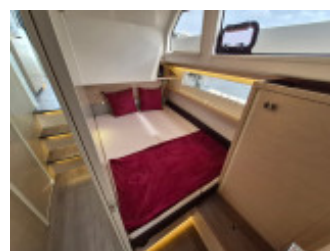

11 FLYLOUNGE

Delphia (PL), Motoryacht, Gebrauchyacht, DE Germany

€ 379.000,-

EU versteuert - nein, MwSt. inklusiv