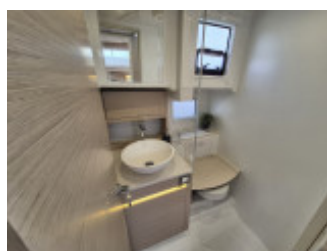

11 FLYLOUNGE

Delphia (PL), Motoryacht, Gebrauchyacht, DE Germany

€ 379.000,-

EU versteuert - nein, MwSt. inklusiv