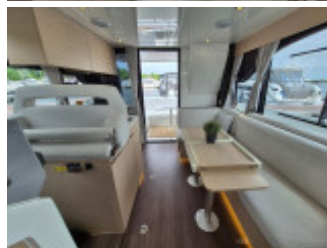

11 FLYLOUNGE

Delphia (PL), Motoryacht, Gebrauchyacht, DE Germany

€ 379.000,-

EU versteuert - nein, MwSt. inklusiv