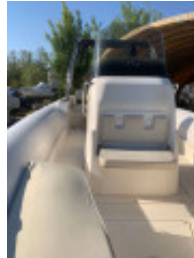

NUOVA JOLLY NUOVA JOLLY 700 XL

Motor, late usado, FR Grimaud, Grimaud, France

€ 42.500,-

IVA incluido

Detalhes

Ano de construção: 2019

Lançamento: 0

Comprimento: 7,70 m

Largura: 3,24 m m

Calibrador: m

Tipo de motor: Suzuki

Número de motores: 1

Tipo de combustível: Petrol

CV/kW: 200 / 147

Horas de serviço: 690

Quarto de WC / sala sanitária: 0