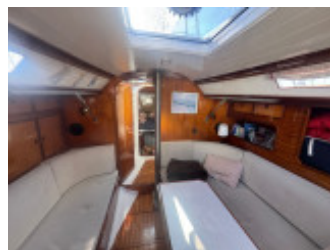

# Helmsmann 35

Helmsmann, Sejl, Brugt yacht, DE Lübeck- Travemünde

€ 45.000,-

EU-beskattet, Moms inkluderet