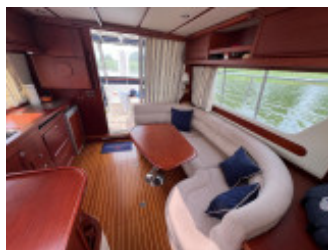

Storebro 435 Commander (Neuzugang)

Storebro (SE), Motoryacht, Gebrauchyacht, Deutschland Halbinsel Usedom Ostsee

€ 335.000,-

EU versteuert, MwSt. nicht ausweisbar, MwSt. bezahlt, MwSt. inklusiv

Details

Baujahr: 2009
 Erstwasserung: 2010
 Zustand: sehr gut
 Länge: 13,20 m
 Breite: 3,90 m m
 Tiefgang: 0.90 m
 Material Rumpf: GFK
 Material Aufbau: GFK
 Antrieb:
 Motortyp: Volvo Penta D6
 Motoranzahl: 2
 Kraftstoffart: Diesel
 PS/kW: 2 / 2
 Betriebsstunden: 550
 Frischwasser: 400 l
 Brauchwasser: 135 l
 Kraftstoff: 100 l
 Kabinen: 2
 Kojen: 5
 WC/Nasszelle: 2

Ausstattungen

Ausstattung & Aufteilung

2. Steuerstand, 2. Steuerstand auf Fly, Eigenerkabine, Flybridge, Gästekajüte, Geräteträger klappbar, Innenfahrstand, Salon, Teak auf Badeplattform, Teak auf Flybridge, Teak auf Gangborden, Teak auf Stufen zur Flybridge, Teak auf Vorschiff, Teak im Cockpit, Teak in Kabine
 die genaue Höhe über Wasserlinie mit geklappten Geräteträger wir von uns noch gemessen