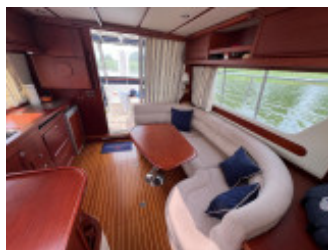

# Storebro 435 Commander (New)

Storebro (SE), Κινητήρες, Μεταχειρισμένη θαλαμηγός, Deutschland Halbinsel Usedom Ostsee

€ 335.000,-

Φορολογητέα στην ΕΕ, VAT can't be stated separatly, VAT paid, VAT included