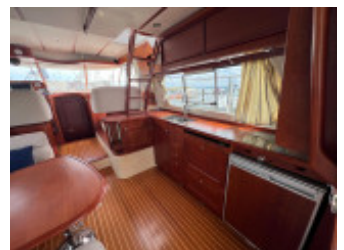

Storebro 435 Commander (Neuzugang)

Storebro (SE), Motoryacht, Gebrauchyacht, Deutschland Halbinsel Usedom Ostsee

€ 335.000,-

EU versteuert, MwSt. nicht ausweisbar, MwSt. bezahlt, MwSt. inklusiv

Details

Baujahr: 2009
 Erstwasserung: 2010
 Zustand: sehr gut
 Länge: 13,20 m
 Breite: 3,90 m m
 Tiefgang: 0.90 m
 Material Rumpf: GFK
 Material Aufbau: GFK
 Antrieb:
 Motortyp: Volvo Penta D6
 Motoranzahl: 2
 Kraftstoffart: Diesel
 PS/kW: 2 / 2
 Betriebsstunden: 550
 Frischwasser: 400 l
 Brauchwasser: 135 l
 Kraftstoff: 100 l
 Kabinen: 2
 Kojen: 5
 WC/Nasszelle: 2

Ausstattungen

Ausstattung & Aufteilung

2. Steuerstand, 2. Steuerstand auf Fly, Eigenerkabine, Flybridge, Gästekajüte, Geräteträger klappbar, Innenfahrstand, Salon, Teak auf Badeplattform, Teak auf Flybridge, Teak auf Gangborden, Teak auf Stufen zur Flybridge, Teak auf Vorschiff, Teak im Cockpit, Teak in Kabine
 die genaue Höhe über Wasserlinie mit geklappten Geräteträger wir von uns noch gemessen