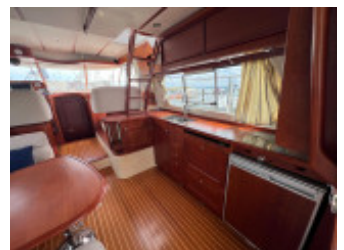

# Storebro 435 Commander (New)

Storebro (SE), Κινητήρες, Μεταχειρισμένη θαλαμηγός, Deutschland Halbinsel Usedom Ostsee

€ 335.000,-

Φορολογητέα στην ΕΕ, VAT can't be stated separatly, VAT paid, VAT included