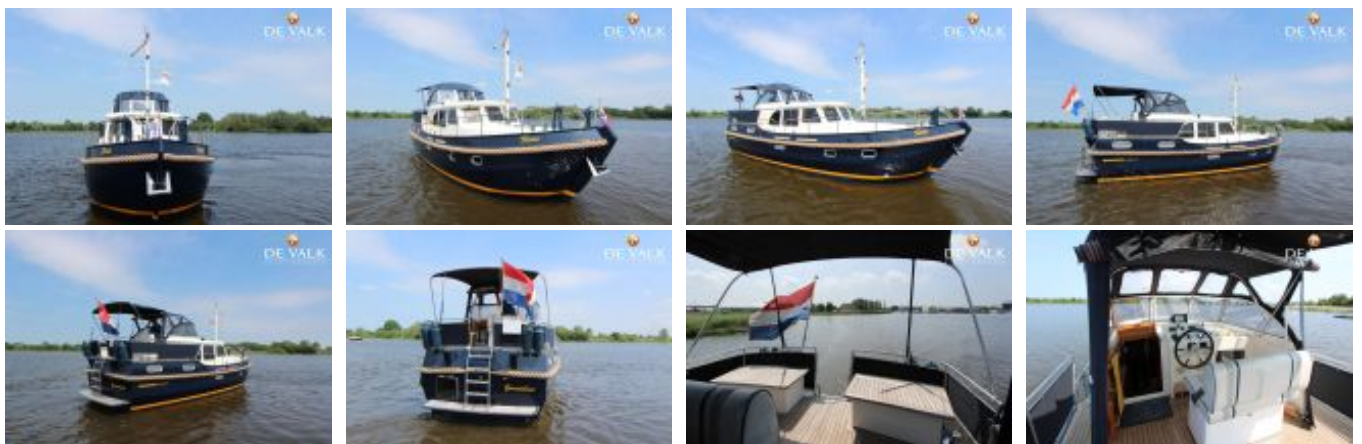

# Boarcruiser 35 Classic Line

De Boarnstream (NL), Motor, Brugt yacht, NL Contact De Valk Sneek

€ 139.500,-

Moms inkluderet

## Detaljer

Konstruktionsår: 2002

Første søsætning: 0

Længde: 10,50 m

Bredde: 3,65 m m

Dybgang: 1.10 m

Vægt: 10000 kg

Motortype: VW TDI shaft

Antal modeller: 1

Brændstoftype: diesel  
Hk/kW: 100 / 74  
Antal timer i drift: 2300  
Kabiner: 1  
Køjer: 4  
WC-rum/vådelement: 0