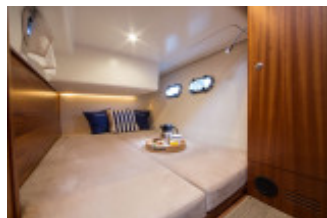

Nimbus 405 Coupe

Nimbus (SE), Motor, late novo, GB Essex

€ 766.134,-

Tributação da UE - não, IVA incluído