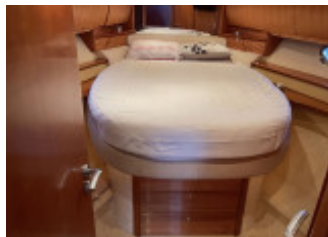

Gobbi Atlantis 42 (New)

Gobbi (IT), Κινητήρες, Μεταχειρισμένη θαλαμηγός, Dänemark auf Anfrage

€ 159.000,-

Φορολογητέα στην ΕΕ, VAT paid, VAT included