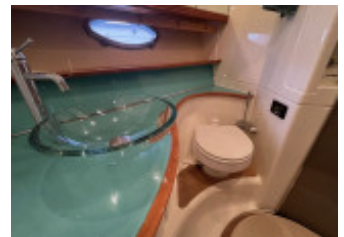

Gobbi Atlantis 42 (New)

Gobbi (IT), Κινητήρες, Μεταχειρισμένη θαλαμηγός, Dänemark auf Anfrage

€ 159.000,-

Φορολογητέα στην ΕΕ, VAT paid, VAT included