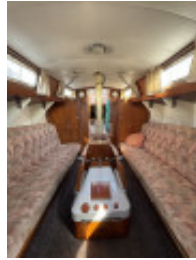

Dettagli

Anno di costruzione: 1970

Varo: 0

Stato: bene

Lunghezza: 9,17 m

Larghezza: 2,74 m m

Pescaggio: 1.52 m

Bordo libero: 1.78

Peso: 4082.00 kg

Materiale Struttura: GRP GFK

Tipo motore: Beta Marine BD722

Numero di motori: 1

Tipo di carburante: Diesel

CV/kW: 20 / 15

Carburante: 80 l

Cabine: 1

Cuccette a castello: 2

Area WC/Locale igienico-sanitario: 1

Attrezzatura

Vela

Teloni e incerate

Sprayhood

Accessori

Descrizione

Contatto