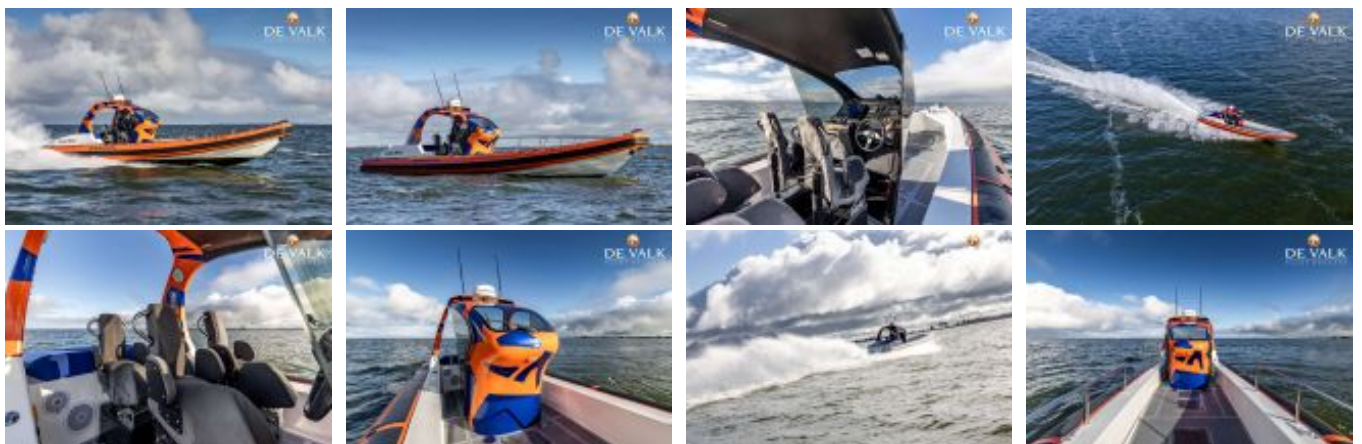

FB Design Buzzi 39 RIB SF

Motor, Yate usado, NL Contact De Valk Hindeloopen

€ 185.000,-

IVA incluido

Detalles

Año construcción: 2009

Lanzamiento: 0

Eslora: 11,88 m

Manga: 3,20 m m

Calado: 0.40 m

Tipo de motor: Iveco surface drive

Cantidad motores: 2

Tipo de combustible: diesel

CV/Kw.: 561 / 413
Horas de servicio: 230
Cuarto de WC/celda sanitaria: 0

Equipo

Descripción