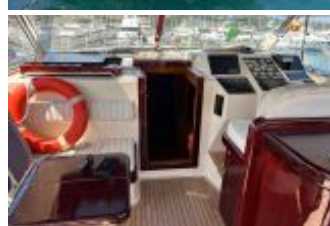

## Dettagli

Anno di costruzione: 2002

Varo: 0

Lunghezza: 12,45 m

Larghezza: 4,00 m m

Pescaggio: 1.40 m

Peso: 14000 kg

Tipo motore: VOLVO PENTA shaft