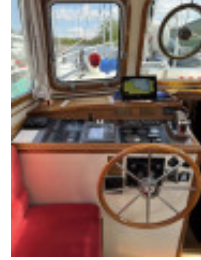

Colin Archer 11m

Van Der Werff Lemmer, Sejl, Brugt yacht, Deutschland Norddeutschland

€ 99.000,-

Detaljer

Konstruktionsår: 1978

Første søsætning: 0

Stat: udmærket

Længde: 12,30 m