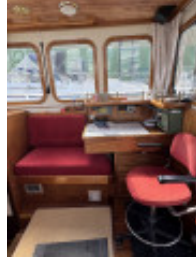

Colin Archer 11m

Van Der Werff Lemmer, Sejl, Brugt yacht, Deutschland Norddeutschland

€ 99.000,-

Detaljer

Konstruktionsår: 1978

Første søsætning: 0

Stat: udmærket

Længde: 12,30 m