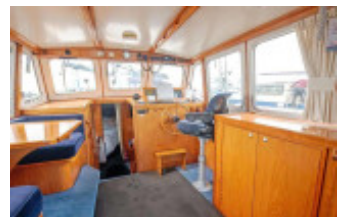

LOCHIN MARINE LOCHIN 33

à Moteur, Yacht d'occasion, GB Rochford, Essex, UNITED KINGDOM

€ 54.642,-

TVA inclus

Détails

Année de construction: 1993
Première mise à eau: 0
Longueur: 10,06 m
Largeur: 3,66 m m
Tirant d'eau: 0.61 m
Type de moteur: John Deere 6.8L
Type de carburant: Diesel
CV/kW: 270 / 199
Cabines: 1
Toilettes / salle d'eau: 0